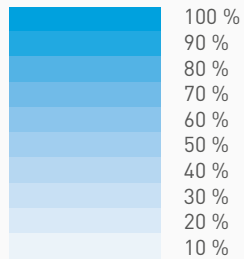

Hauptfarbe

cmyk 80 / 15 / 0 / 0
rgb 0 / 160 / 222

Sekundärfarben

Kinder Hauptfarbe

cmyk 0 / 100 / 17 / 0
rgb 229 / 0 / 112

CPA Hauptfarbe

cmyk 55 / 0 / 100 / 0
rgb 134 / 188 / 37

Teenager Hauptfarbe

cmyk 0 / 73 / 100 / 0
rgb 235 / 95 / 10

Studierende Hauptfarbe

cmyk 43 / 100 / 0 / 0
rgb 161 / 24 / 129

Kinder Sekundärfarbe

cmyk 0 / 100 / 17 / 25
rgb 229 / 0 / 112

CPA Sekundärfarbe

cmyk 55 / 0 / 100 / 15
rgb 120 / 168 / 33

Teenager Sekundärfarbe

cmyk 0 / 73 / 100 / 15
rgb 208 / 86 / 7

Studierende Sekundärfarbe

cmyk 43 / 100 / 0 / 30
rgb 126 / 16 / 100

VERLÄUFE UND TRANSPARENZEN

Transparenzen

Verläufe

0/100/17/0 0/100/17/25