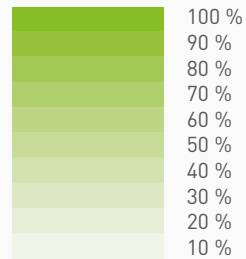

Hauptfarbe

cmyk 80 / 15 / 0 / 0
rgb 0 / 160 / 222

Sekundärfarben

Kinder Hauptfarbe

cmyk 0 / 100 / 17 / 0
rgb 229 / 0 / 112

CPA Hauptfarbe

cmyk 55 / 0 / 100 / 0
rgb 134 / 188 / 37

Teenager Hauptfarbe

cmyk 0 / 73 / 100 / 0
rgb 235 / 95 / 10

Studierende Hauptfarbe

cmyk 43 / 100 / 0 / 0
rgb 161 / 24 / 129

Kinder Sekundärfarbe

cmyk 0 / 100 / 17 / 25
rgb 229 / 0 / 112

CPA Sekundärfarbe

cmyk 55 / 0 / 100 / 15
rgb 120 / 168 / 33

Teenager Sekundärfarbe

cmyk 0 / 73 / 100 / 15
rgb 208 / 86 / 7

Studierende Sekundärfarbe

cmyk 43 / 100 / 0 / 30
rgb 126 / 16 / 100

VERLÄUFE UND TRANSPARENZEN

Transparenzen

Verläufe

0/100/17/0 0/100/17/25