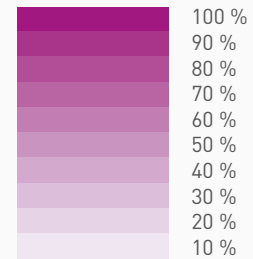

Hauptfarbe

cmyk 80 / 15 / 0 / 0
rgb 0 / 160 / 222

Sekundärfarben

Kinder Hauptfarbe

cmyk 0 / 100 / 17 / 0
rgb 229 / 0 / 112

CPA Hauptfarbe

cmyk 55 / 0 / 100 / 0
rgb 134 / 188 / 37

Teenager Hauptfarbe

cmyk 0 / 73 / 100 / 0
rgb 235 / 95 / 10

Studierende Hauptfarbe

cmyk 43 / 100 / 0 / 0
rgb 161 / 24 / 129

Kinder Sekundärfarbe

cmyk 0 / 100 / 17 / 25
rgb 229 / 0 / 112

CPA Sekundärfarbe

cmyk 55 / 0 / 100 / 15
rgb 120 / 168 / 33

Teenager Sekundärfarbe

cmyk 0 / 73 / 100 / 15
rgb 208 / 86 / 7

Studierende Sekundärfarbe

cmyk 43 / 100 / 0 / 30
rgb 126 / 16 / 100

VERLÄUFE UND TRANSPARENZEN

Transparenzen

Verläufe

0/100/17/0 0/100/17/25