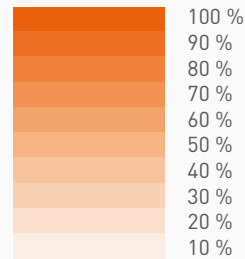

Hauptfarbe

cmyk 80 / 15 / 0 / 0
rgb 0 / 160 / 222

Sekundärfarben

Kinder Hauptfarbe

cmyk 0 / 100 / 17 / 0
rgb 229 / 0 / 112

CPA Hauptfarbe

cmyk 55 / 0 / 100 / 0
rgb 134 / 188 / 37

Teenager Hauptfarbe

cmyk 0 / 73 / 100 / 0
rgb 235 / 95 / 10

Studierende Hauptfarbe

cmyk 43 / 100 / 0 / 0
rgb 161 / 24 / 129

Kinder Sekundärfarbe

cmyk 0 / 100 / 17 / 25
rgb 229 / 0 / 112

CPA Sekundärfarbe

cmyk 55 / 0 / 100 / 15
rgb 120 / 168 / 33

Teenager Sekundärfarbe

cmyk 0 / 73 / 100 / 15
rgb 208 / 86 / 7

Studierende Sekundärfarbe

cmyk 43 / 100 / 0 / 30
rgb 126 / 16 / 100

VERLÄUFE UND TRANSPARENZEN

Transparenzen

Verläufe

0/100/17/0 0/100/17/25